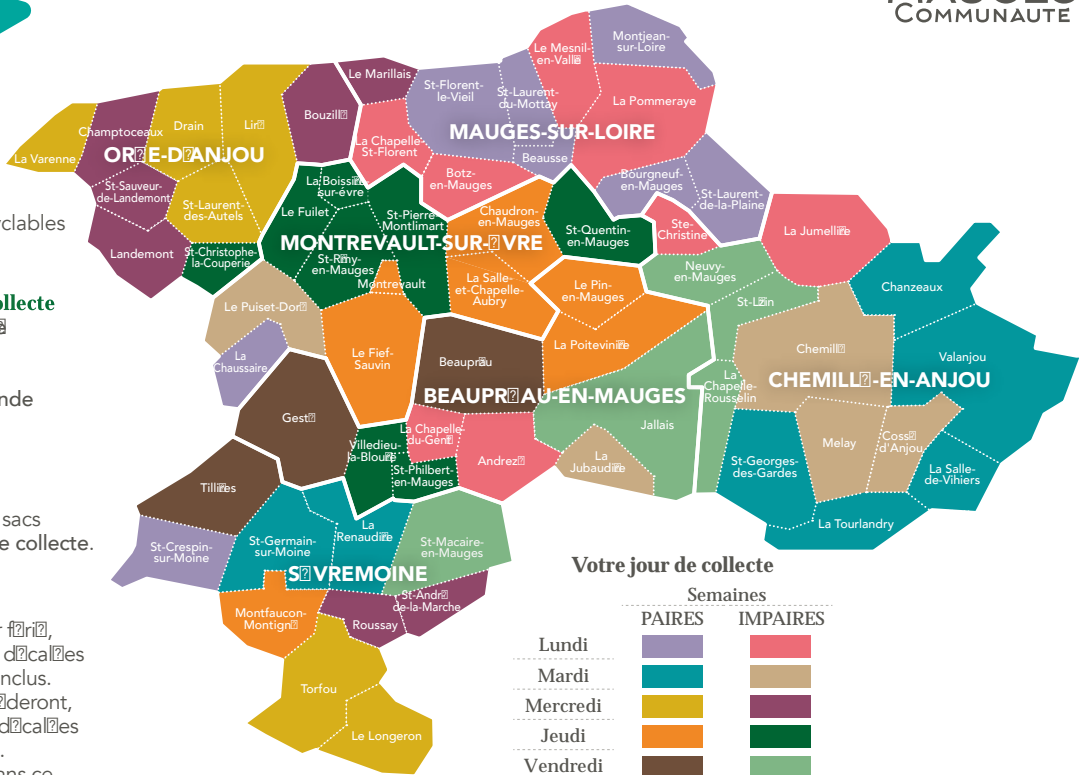

Pour connaître votre jour de collecte

- Repérez la couleur associée à votre commune d'origine sur la carte ci-contre
- Repérez-vous ensuite la légende ou au calendrier

Pensez sortir vos bacs et/ou sacs uniquement la veille au soir de votre collecte.

Lors d'une semaine avec un jour férié, les collectes partent de ce jour sont décalées d'une journée jusqu'au samedi inclus.

En 2024, deux jours fériés se succéderont, les 8 et 9 mai. Les collectes seront décalées uniquement d'une journée.

Les jours de collecte indiqués dans ce calendrier tiennent compte des décalages.