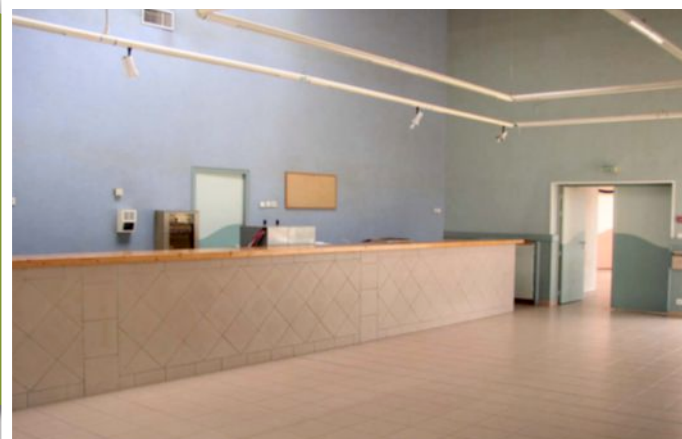

MAISON DES LOISIRS DE LA CHAPELLE DU GENET

Pour vos événements (mariages, réunions de familles, anniversaires, séminaires...), la commune de La Chapelle du Genêt met à votre disposition la salle communale «La Maison des Loisirs».

Le hall d'entrée accédant
à la grande salle,
aux vestiaires et au bar

LE HALL
D'ENTREE

Superficie de 60 m²
Indépendant de la grande salle
et donnant accès à une réserve

LE BAR

Capacité : 230 convives

Equipements :