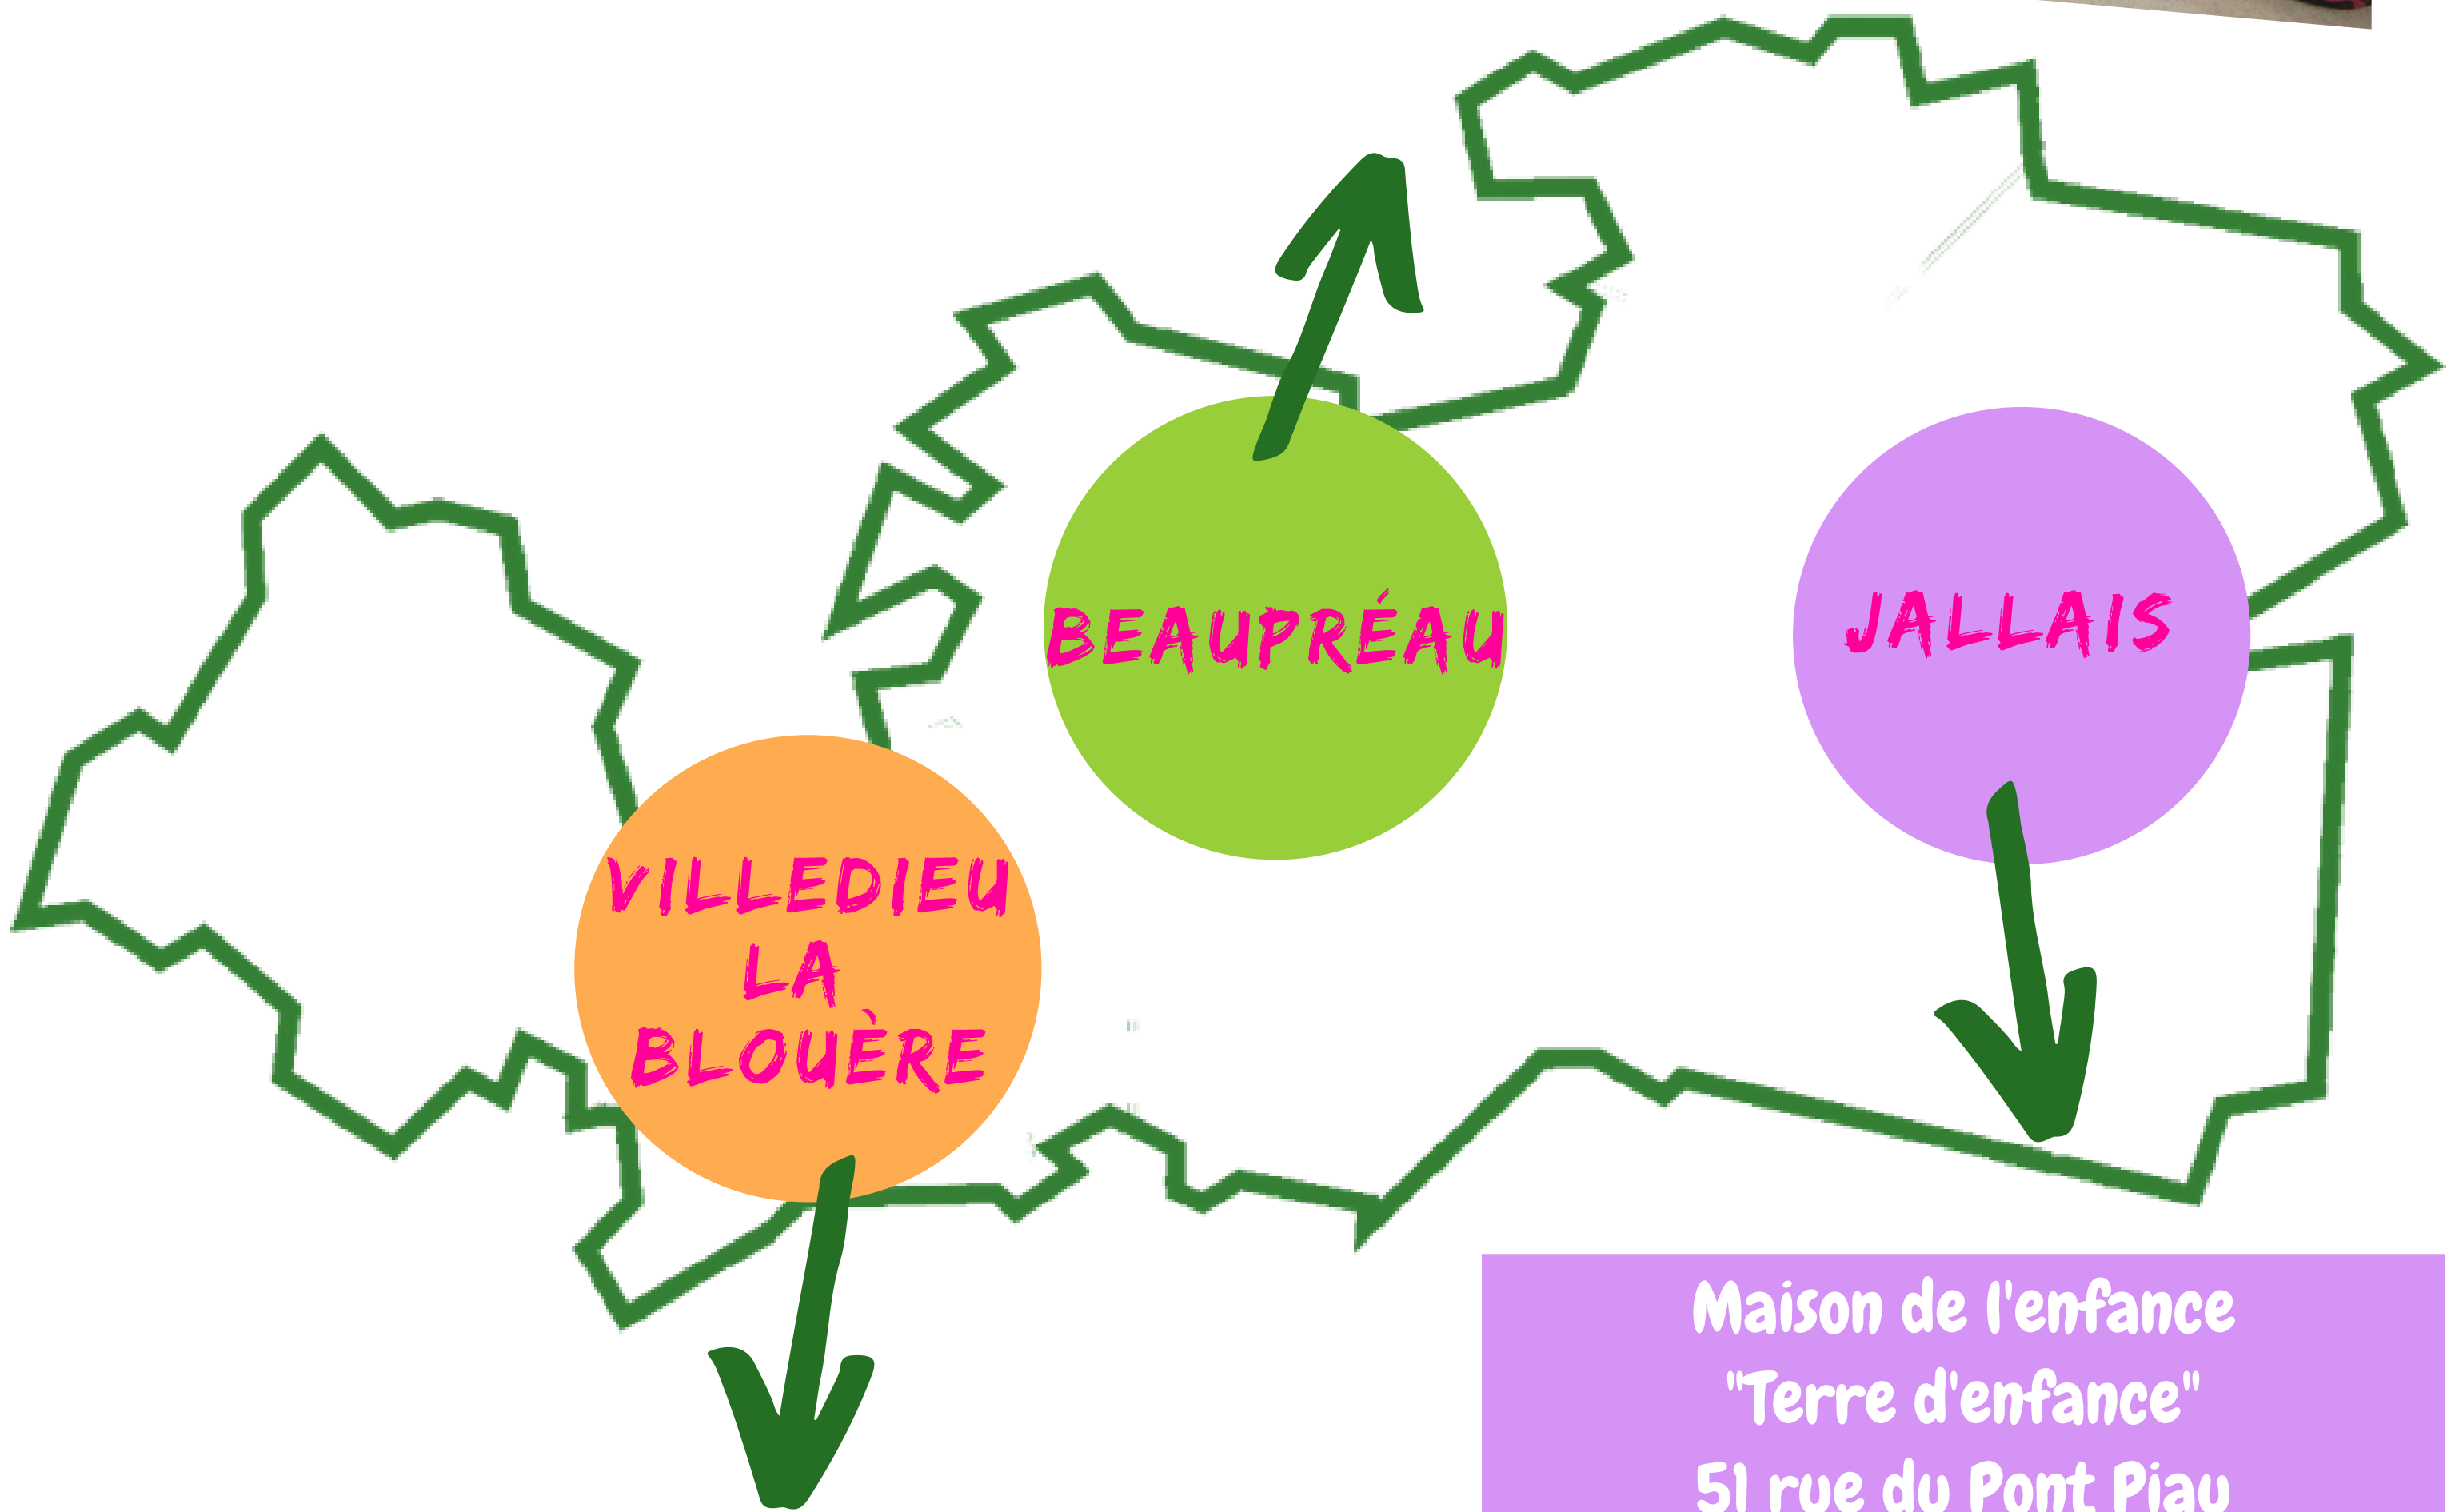

Où ?

Maison de l'enfance
"L'île des enfants"
10 allée des jardins
49450 Villedieu

Maison de l'enfance
"Terre d'enfance"
51 rue du Pont Piau
49510 Jallais

LES DATES AU DOS →