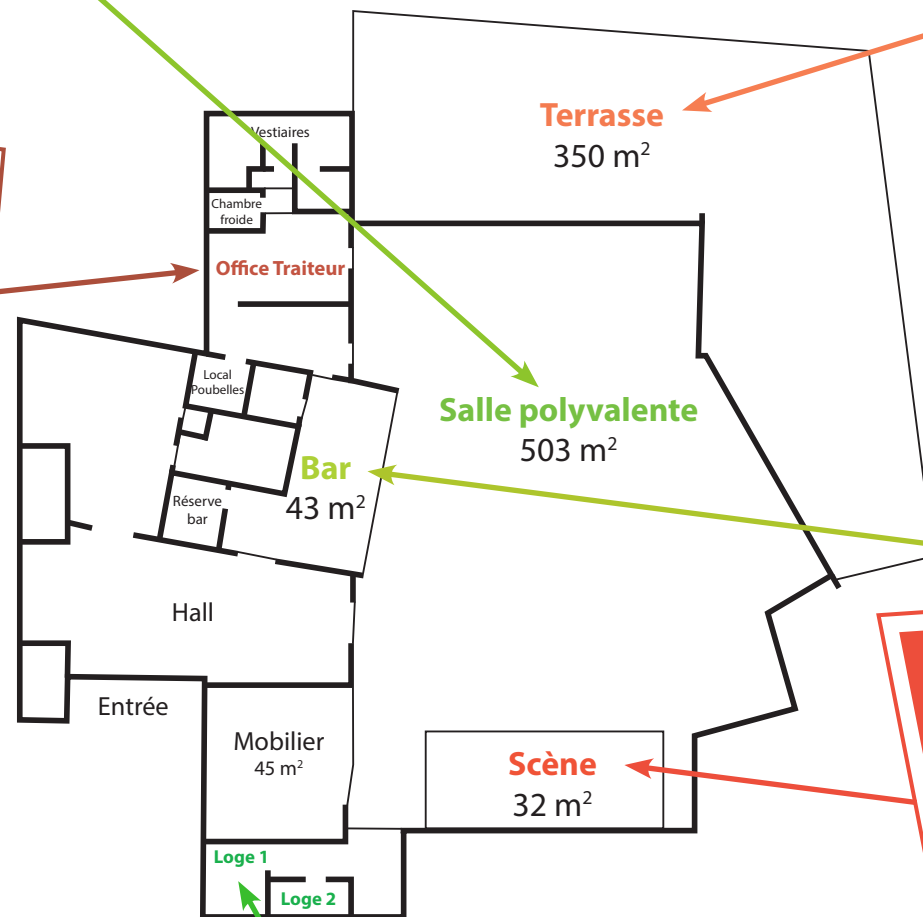

## ÉQUIPEMENT

- ▶ 80 tables, 1,20 x 0,80 m
- ▶ 10 tables rondes, diamètre 1,50 m
- ▶ 500 chaises, coque PVC accrochables
- ▶ 10 portants vestiaire mobiles + cintres

## ACCESSIBILITÉ

L'ensemble du site est accessible aux personnes à mobilité réduite et des places de stationnement PMR sont situées à proximité de l'entrée principale.

Deux grands parkings sont à proximité immédiate.

# SALLE DE LA PRÉ

Moderne et conviviale, la salle de La Pré s'adapte à tous vos besoins. Modulaire grâce à des claustras mobiles et acoustiques, elle peut former un espace de 500 m<sup>2</sup>

Une grande salle avec une capacité de 400 personnes en conférence et en configuration repas

Un espace bar attendant à la salle

Une scène (8 m x 4 m) surélevée de 80 cm

2 loges pouvant servir de nurserie